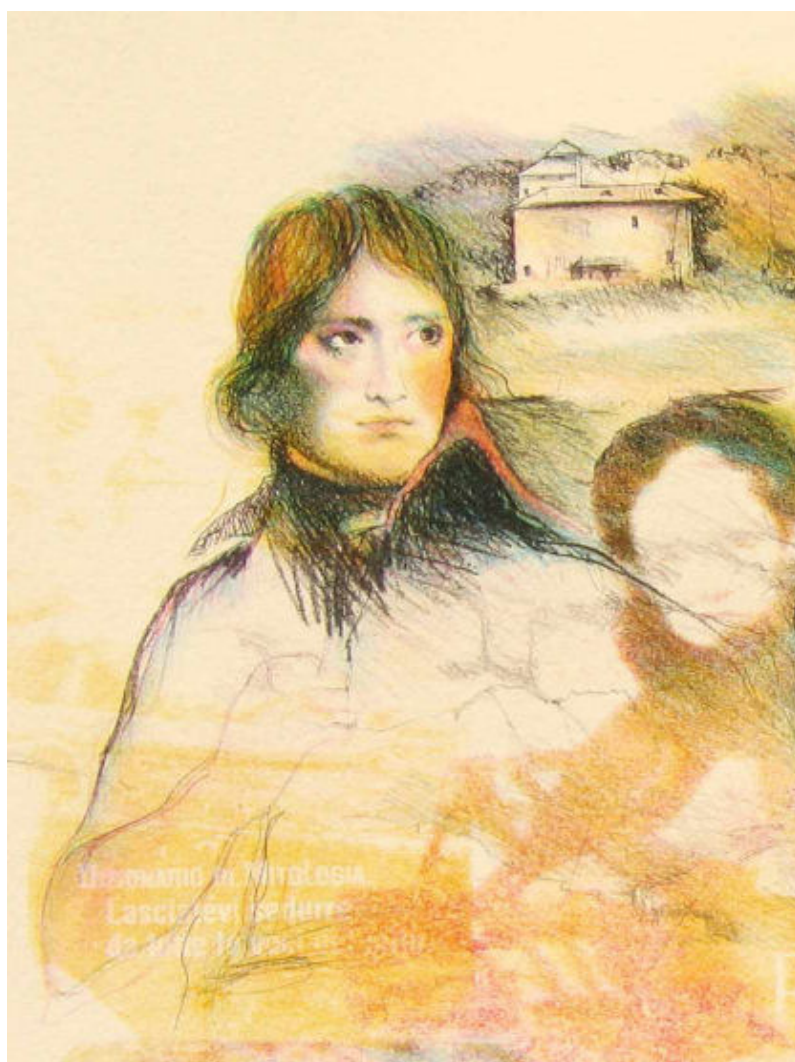

PARTICOLARI DALLA LITOGRAFIA Napoleone 1