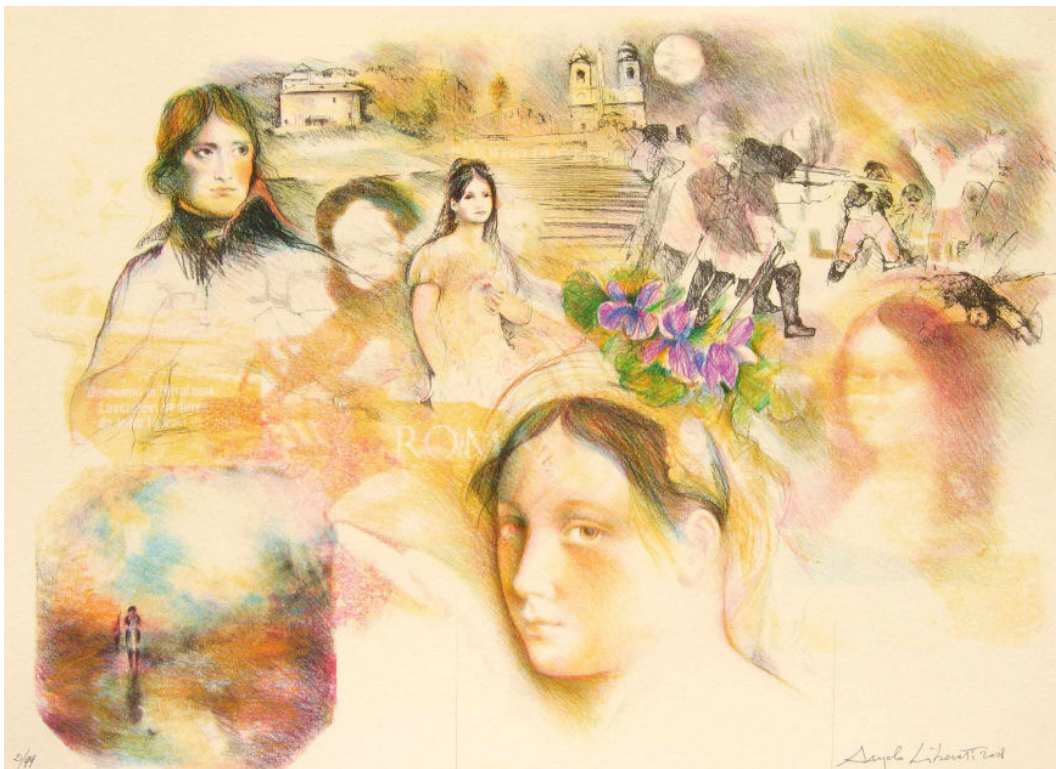

ANGELO LIBERATI

GRAFICHE RECENTI / LITOGRAFIE SU NAPOLEONE

Napoleone 1a (2008):

litografia originale cm 70b x 50h

tirata in 99 esemplari numerati da 1/99 a 99/99 su carta paglierina.

A tiratura ultimata le matrici sono state biffate dall'autore

Prezzo: €350,00

Napoleone 1b (2008):
litografia originale cm 70b x 50h
tirata in 50 esemplari numerati da 1/50 a 50/50 su carta bianca.
A tiratura ultimata le matrici sono state biffate dall'autore
Prezzo: €350,00

Napoleone 2 (2008):

litografia originale cm 70b x 50h

tirata in 99 esemplari numerati da 1/99 a 99/99 su carta bianca.

A tiratura ultimata le matrici sono state biffate dall'autore

Prezzo: €350,00

Nelle due opere litografiche sono presenti:

PARTICOLARI DALLA LITOGRAFIA Napoleone 1

NAPOLEONE 1 (a) – particolare a:
ritratto di Napoleone (citazione da J.L. David),
Greta Garbo (dal film “Maria Walewska”),
Villa Medici a Roma (da un disegno di Ingres)